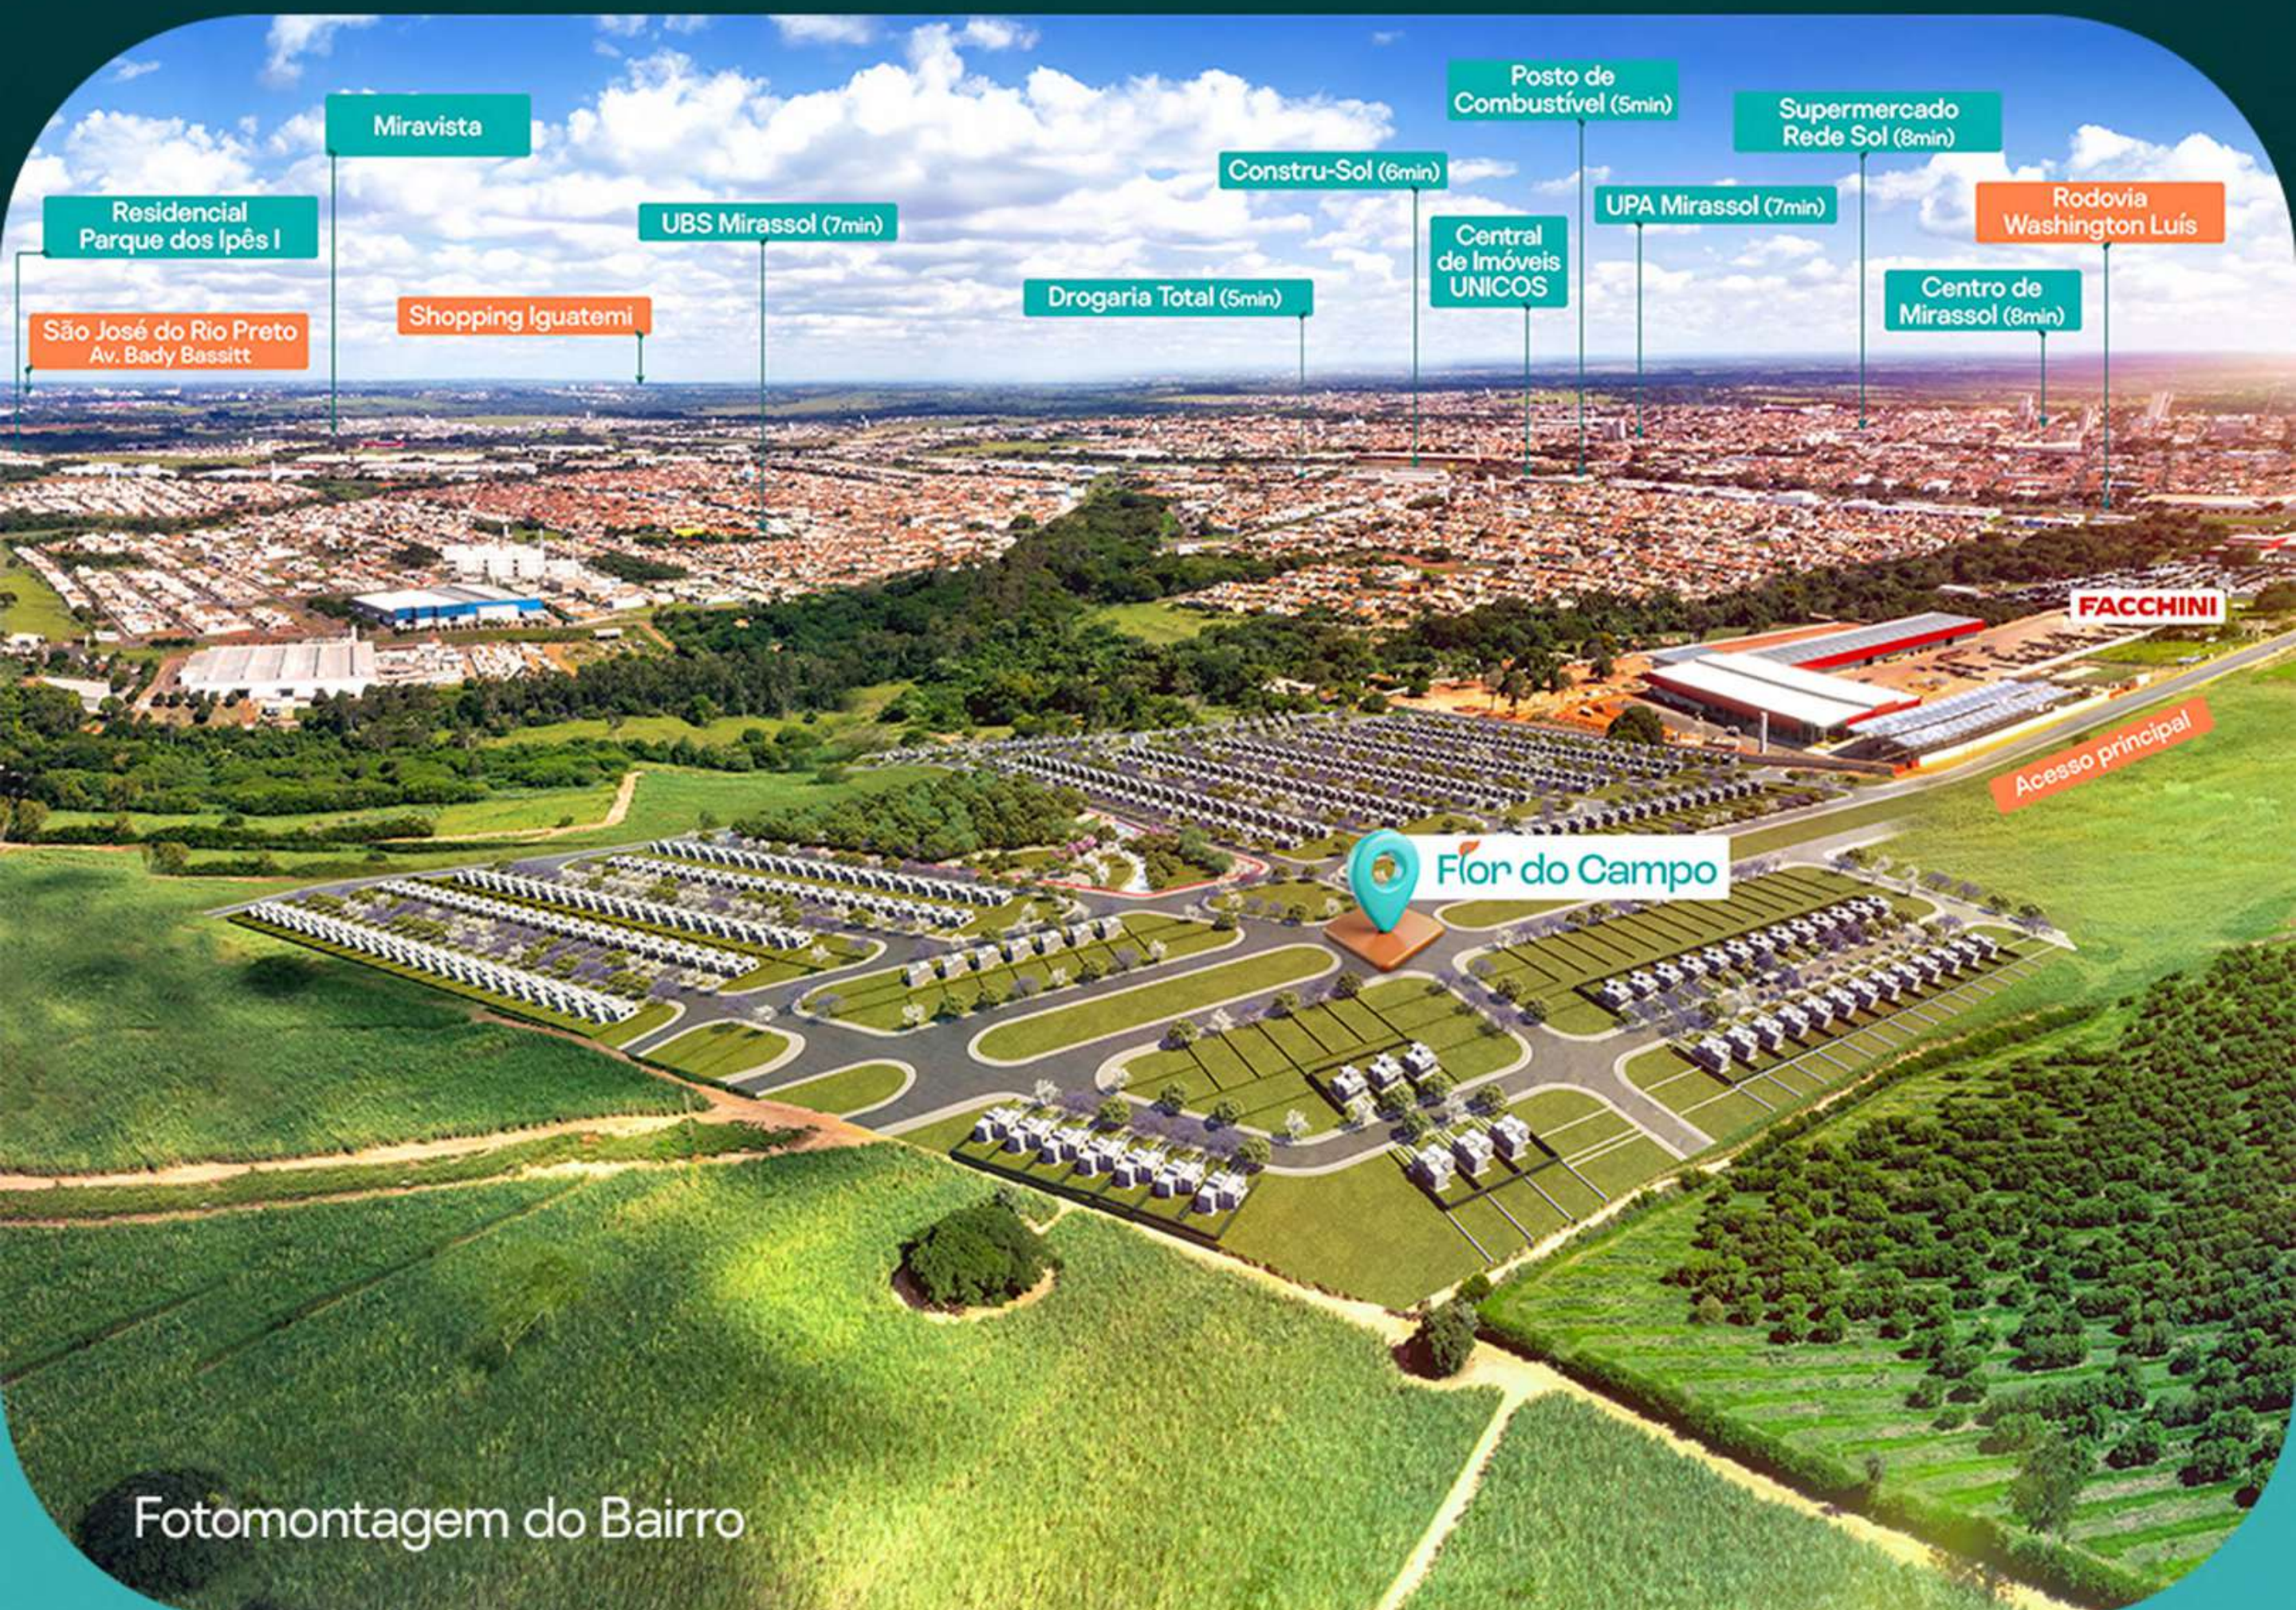

A Região oferece ótima qualidade de vida e uma completa estrutura de Comércio e Serviços com Supermercados, Farmácias e Escolas, além da proximidade com o Centro de Mirassol.

O Empreendimento conta ainda com as facilidades de acesso às importantes Avenidas de Rio Preto, como Avenida Bady Bassitt, JK e José Munia, além do fácil acesso ao Shopping Iguatemi, Riopreto Shopping, Plaza Avenida Shopping e também ao Hipermercado Muffato.

• Região Metropolitana de Rio Preto com grande Valorização

• A poucos minutos do Centro de Mirassol

• Estrutura de Comércio e Serviços ao lado do Bairro

Tudo próximo a você!

Rod. Washington Luís

Farmácias

Posto de Combustível

Supermercados

Escolas

UPA Mirassol

UNICOS em Mirassol

Uma História de Desenvolvimento Urbano e Qualidade de Vida para a População.

A história da UNICOS com Mirassol teve início no Ano de 2011, com o Lançamento do **Condomínio Fechado Terravista**, e Paisagismo assinado por Benedito Abbud. O Condomínio hoje é um dos mais valorizados no Eixo Rio Preto - Mirassol.

Nossa História continuou com os Lançamentos dos Loteamentos **Parque dos Ipês I**, **Parque dos Ipês II** e **Professor Matheus**, somando mais de 1.500 terrenos.

Um Marco Urbano importante na cidade aconteceu em 2020 com o Lançamento do **Bairro Miravista**, o maior Loteamento lançado pela empresa com mais de 1.300 terrenos. O Bairro tornou-se referência em Valorização e Urbanismo em Mirassol e Região por contemplar a **Grandiosa Praça Dona Miloca**, um **Complexo de Lazer** com mais de 30 mil m², um **Ecosistema** conectando Pessoas, Entretenimento, Lazer e Moradia.