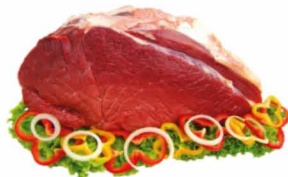

COXÃO MOLE
BOVINO KG

35,99